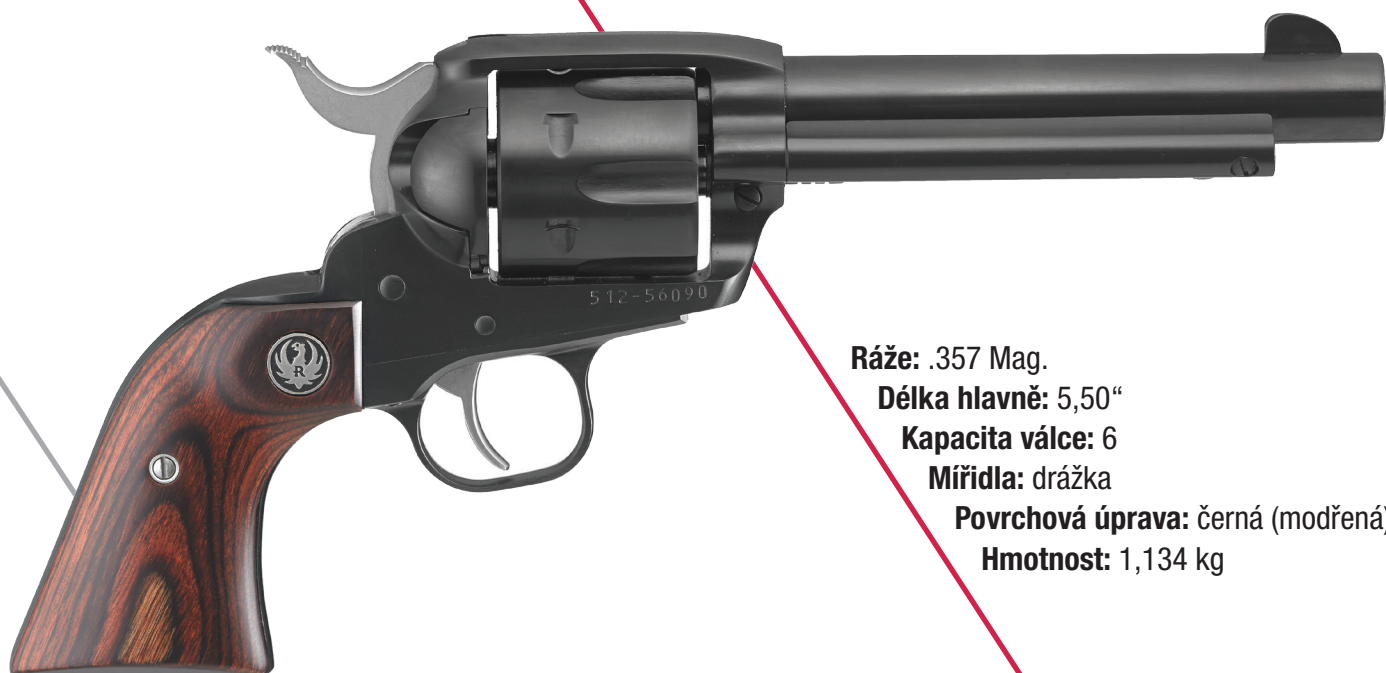

mpicZ

www.mpicz.com

Ráže: .357 Mag.

Délka hlavně: 5,50"

Kapacita válce: 6

Mířidla: drážka

Povrchová úprava: černá (modřená)

Hmotnost: 1,134 kg

Ruger NV 35

Řada revolverů Ruger New Vaquero si drží dominantní postavení v akční střelbě a má pověst spolehlivých zbraní díky své pevné a mechanicky odolné konstrukci.

Revolver ráže .357 Mag. / .38 Sp.